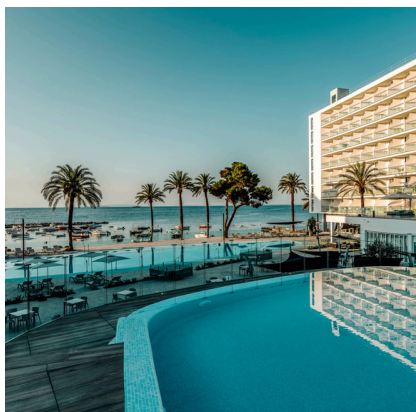

Servicios Recepción

Recepción 24 horas

Idiomas

Horario check-in 15:00 horas

Horario check-out 12:00 horas

Ducha de cortesía

Servicio de despertador

Cuarto de maletas

Atención al cliente

Tarjetas aceptadas

Upgrade**

Day pass*

Late check-out**

Servicios Generales

Alarma contra incendios

Wi-Fi incluido

Guest Service

Room Service*

Toalla de piscina (depósito)

Lavandería*

Picnic*

Instalaciones

1 piscina

Zona de hamacas

2 Lobbies

4 ascensores

1 Gimnasio & Spa (Gimnasio, 3 pistas de tenis, 4 pistas de pádel - cargo extra -, piscina climatizada interior, jacuzzi exterior, anillo y piscina de hidromasaje, circuito de zona húmeda con sauna terma romana, jacuzzi, baño frío, duchas Jet y zona relax)

Zona Upper Level***

Elementos interactivos

6 salones para eventos

Gastronomía*

*Horarios sujetos a cambios durante la temporada.

1 bufé desayuno / 1 bufé almuerzo y cena

2 bares

1 Snack bar

1 Foodie Truck*

1 Healthy Point

1 Restaurante "La Cascada"*

1 Restaurante "Rodizio"***
(Abierto temporada alta)

**Servicio con cargo extra
**Servicio con cargo extra
y según disponibilidad
***Terraza con piscina y
bar incluido el acceso a
determinadas
habitaciones (ver resumen
habitaciones)*